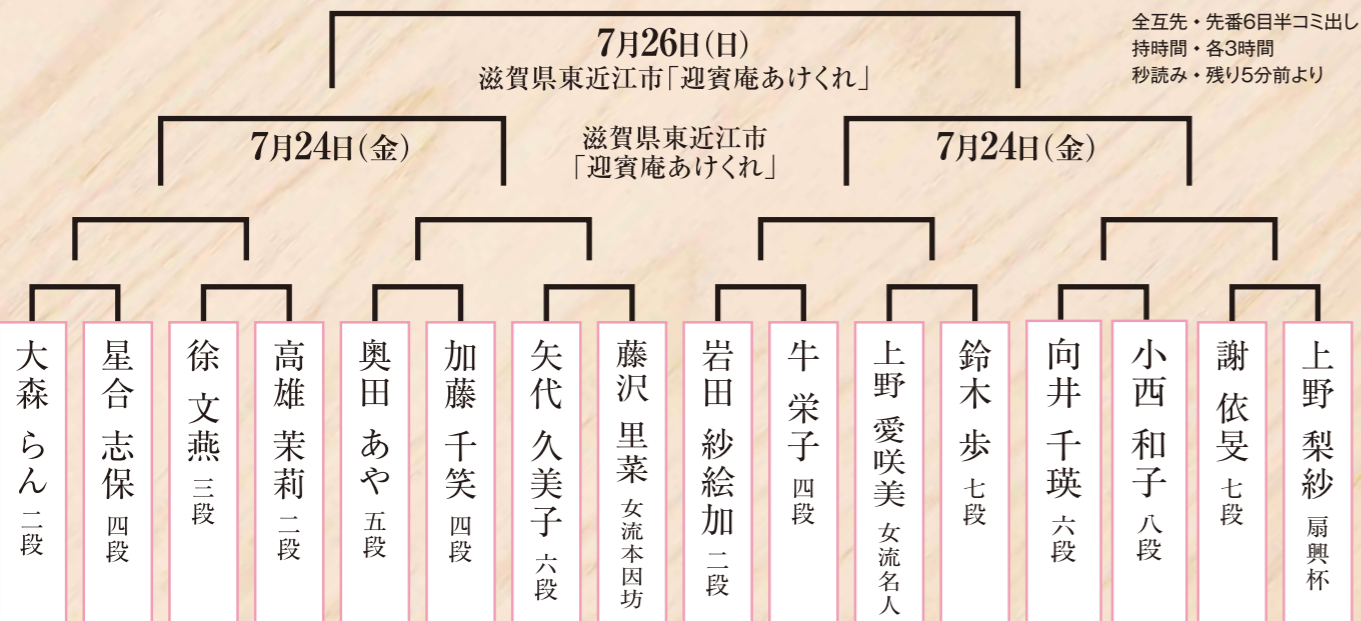

第十一回 扇興杯 女流囲碁最強戦

決勝 大盤解説会

緊迫の決勝戦の様相を会場で生中継。ポイント・見どころをわかりやすくお伝えします。ぜひ会場へお越しください。

解説棋士 張 羽 九段

聞き手 吉原由香里 六段

- クレフィール湖東への交通アクセス
車での来場(駐車場の予約不要)もしくは、JR東海道線(琵琶湖線)能登川駅から送迎バス(要予約)。
- 解説会への事前参加ご予約のご案内
申込方法につきましては、日本棋院HPでご案内予定です。

日本棋院ホームページ <https://www.nihonkiin.or.jp>

日時 2026年7月26日(日)
13:00から終局まで

参加費 無料(要予約)・定員:先着75名

会場 クレフィール湖東
(滋賀県東近江市平柳町22-3)

(第十回の様子)

第十一回 扇興杯女流最強戦 本戦組み合わせ表

※タイトル、段位は2026年5月1日時点

人気女流棋士をお迎えして華やかに開催!

クレフィール湖東

囲碁フェスティバル2026

参加費 入場・参加料無料

日時 2026年7月25日(土)
10:00~15:30

会場 クレフィール湖東
滋賀県東近江市平柳町22-3

今年も囲碁フェスでは女流棋士をお迎えし、華やかに開催します。毎年恒例のプロ棋士による指導碁・クラス別対局をはじめ、囲碁トークや抽選会など、盛りだくさんのイベントを予定しています。ご興味がある方はぜひお越しください。

(2025年度の様子)