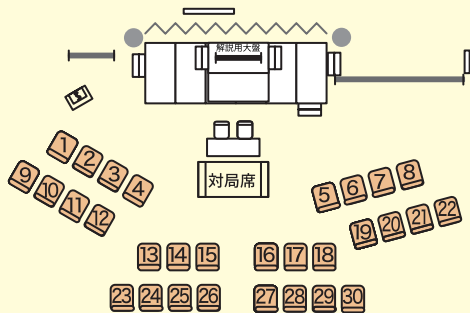

【10面打ち棋士指導料】1,500円(各回先着10名)

①10:30～12:30 ②14:00～16:00 指導  
棋士 村本 渉四段

第3会場 4階「ロビー」 参加申込 当日受付 10:00～(先着順)

## 女流アマ指導碁

【女流アマ指導碁】2,000円  
(各回3面打ち)  
①10:30～12:00 ②13:00～14:30  
③15:00～16:30

脇 恵子 植木さと子 金子もと子  
神戸弥帆 田中朱莉

※女流アマインストラクターは全員アマ六段程度です

限定  
30席

## プレミアムシート

座席予約方法...お電話のみ 7月26日(水)午前9時30分より

※初日はお電話が混み合う場合があります

4,500円(プレミアムシート・入場料を含む) ※先着順、売切れ次第終了

プレミアムシート座席表

受付方法

- 日本棋院関西総本部までお電話ください  
※ハガキ、FAX、メールは不可  
左の「座席番号表」から、ご希望のお席番号をお選びください(先着順受付)
- 郵便振替用紙をお送りします  
1週間以内に代金をご入金ください。入金確認後、プレミアムシート座席券をお送りします  
・入金後の返金、キャンセル、変更はできません  
・期限内にご入金が確認できない場合はお席は無効となります  
・プレミアムシートは当日空きがあればご購入いただけます

第4会場 4階「紫苑(南)」 「花風」ほか 事前申込制

・受付 9:30～  
・開始 10:00～