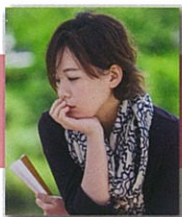

謝 依旻
(日本棋院 東京本院)