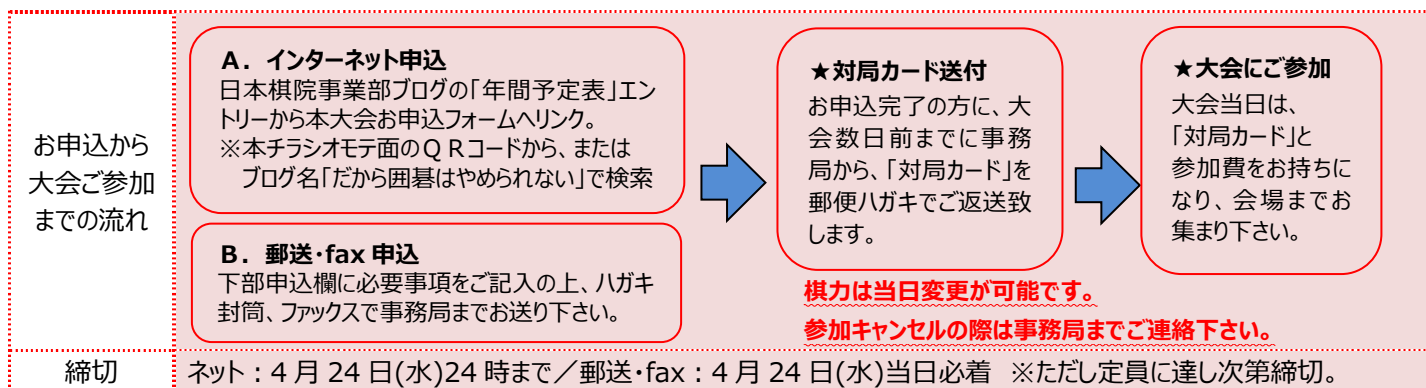

対局時計の使い方レクチャー、プロ棋士によるワンポイント講座、宝酒造株式会社提供の豪華賞品…と盛りだくさん！成績により、今のあなたの棋力(レベル)もお伝え。この大会をきっかけに宝酒造杯へステップアップを目指しましょう！

★大会概要

大会名	～大人の級位者のための～はじめての宝酒造杯・東京①		
日時	2019年5月3日(金) 13:00～17:00頃		
会場	日本棋院東京本院 (千代田区五番町 7-2 ☎03-3288-8729) 市ヶ谷駅徒歩3分(JR総武線・都営新宿線・東京メトロ有楽町線・東京メトロ南北線)		
対象	20歳以上の級位者の方(1～30級)。 全局 19路盤での対局！！		
定員	300名	審判	日本棋院所属プロ棋士(予定)
参加費	2,000円(消費税込・当日払い)	賞品	勝数に応じ全員に宝酒造株式会社製品を贈呈
内容	① 3局の公式対局 ・19路盤 互先番 6目半コミ出し。1級差1子(最大5子まで)、ジゴ白勝ち。持ち時間30分 ※参加人数等により、対局方法が一部変更になる場合がございます。ご了承下さい。 ②現在の棋力・レベルをお伝えします(3局の公式成績による) ③公式対局終了後も時間いっぱいまで自由に対局して頂けます ④プロ棋士によるワンポイント講座 ・対局時計の使い方レクチャーや強くなるワンポイントレッスンを実施。 ⑤全員に宝酒造株式会社製品を贈呈(3局の公式成績による)		★タイムスケジュール★(予定) 12:15～12:50 選手集合 13:00～13:15 競技説明 13:15～16:45 公式対局講座 16:45～17:00 閉会、解散

★お申込の流れ

※お電話ではお申し込み頂けません。インターネットか郵送・ファックスをご利用下さい。

お申込はWEBが便利!!

定員になり次第締切です、お申込はお早めに!

大会事務局(お申込・お問い合わせ)

日本棋院事業部 はじめての宝酒造杯係

電話 03-3288-8729 (9:30～17:30)
※お問い合わせのみ。お申込はWEB、郵送・ファックスで

ファックス 050-3737-1703 / 03-3261-5841

郵送 〒102-0076 東京都千代田区五番町 7-2
日本棋院「はじめての宝酒造杯」係

ブログ <http://blog.goo.ne.jp/nihonkiin_event>
※「だから囲碁はやめられない」で検索

ファックス・郵送専用申込書

(はじめての宝酒造杯・東京①)(2019/5/3)

お名前	カナ
性別	男性 / 女性 (いずれかに○)
生年月日	(西暦) 年 月 日
ご住所	〒
お電話	
棋力	級 ※有段者はお申込頂けません。