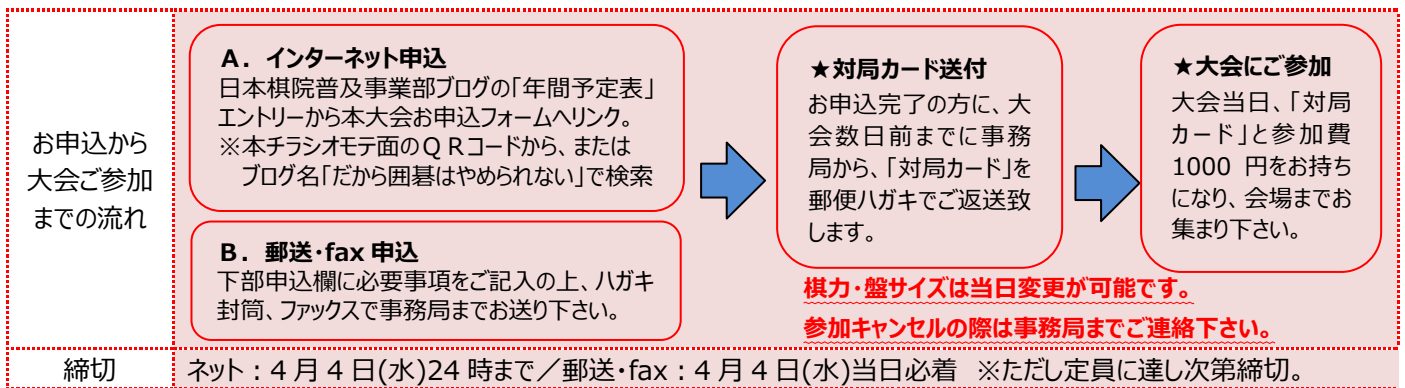

★お申込の流れ

※お電話ではお申し込み頂けません。インターネットか郵送・ファックスをご利用下さい。

お申込はWEBが便利!!

定員になり次第締切です、お申込はお早めに!

大会事務局(お申込・お問い合わせ)

日本棋院普及事業部 はじめての宝酒造杯係

電話 03-3288-8729 (9:30～17:30)
※お問い合わせのみ。お申込はWEB、郵送・ファックスで

ファックス 050-3737-1703 / 03-3261-5841

郵送 〒102-0076 東京都千代田区五番町7-2
日本棋院「はじめての宝酒造杯」係

ブログ <http://blog.goo.ne.jp/nihonkiin_event>
※「だから囲碁はやめられない」で検索

ファックス・郵送専用申込書

はじめての宝酒造杯・東京①(2018/4/7)

お名前	カナ
性別	男性 / 女性 (いずれかに○)
生年月日	(西暦) 年 月 日
ご住所	〒
お電話	
棋力	級 ※有段者はお申込頂けません。