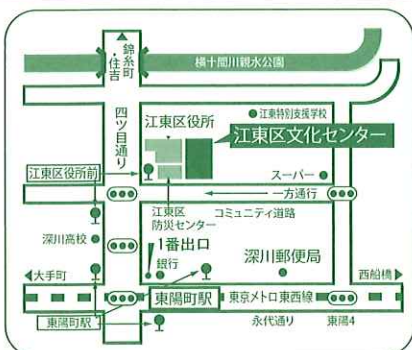

参加費 500円

対象・定員 5歳(平成30年4月1日現在)～中学生 130名

会場 江東区文化センターレクホール(3階)ほか

主催 公益財団法人江東区文化コミュニティ財団
後援 公益財団法人日本棋院・江東区・江東区教育委員会
協力 囲碁同好会「亀戸」・囲碁同好会「森下」・江東囲碁サークル・江東区こども囲碁特訓教室・こうとう子ども囲碁「翔の会」・城東囲碁サークル・豊洲囲碁サークル・深川扇会・ホテルの碁

無料こども囲碁教室を5/26～開催! 日時: 5/26、6/2・9・16・23・30の土曜日全6回 10:30～12:00
会場: 江東区文化センター美術室 講師: 江東区こども囲碁指導者の会 定員: 30名(先着順)

お申し込みは江東区文化センター ☎03-3644-8111
〒135-0016 江東区東陽4-11-3(第2.4月曜日休館、ただし、祝日の場合は開館)

- 東京メトロ東西線「東陽町」駅下車1番出口徒歩5分
- JR・東京メトロ半蔵門線 錦糸町駅南口3番乗り場から都バス[東22]東陽町駅前/東京駅丸の内北口行「江東区役所前」下車徒歩2分
- 都営新宿線 東大島駅から都バス[門21]門前仲町行「江東区役所前」下車徒歩2分
- JR亀戸駅 南側「亀戸駅通り」から都バス[都07]門前仲町行「東陽町駅前」下車徒歩5分