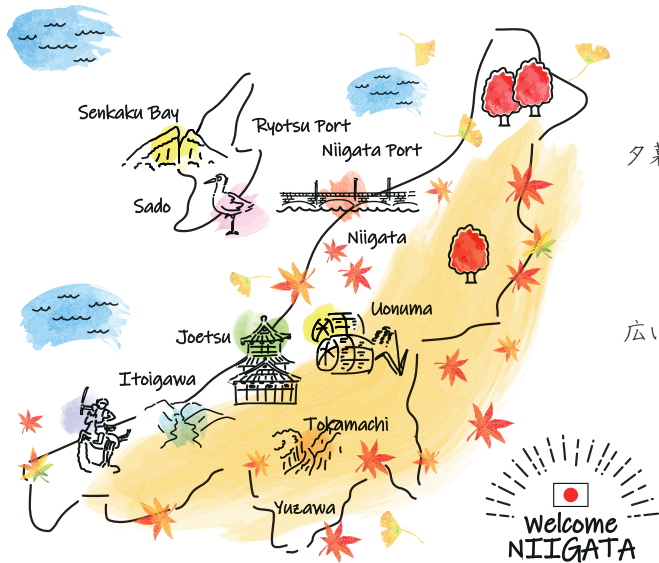

女性5名の団体戦

第60回

女流都市  
対抗戦

新潟

秋の新潟は、どこかやわらかくて、少しだけロマンチック  
信濃川にかかる万代橋をゆっくり歩けば、澄んだ秋風が頬をなでていきます  
夕暮れ、オレンジ色に染まる川のきらめきは、思わず立ち止まって見とれてしまうほど  
お気に入りのコートやストールが似合う季節です  
海が恋しくなったら、日本海へ  
広い空と水平線を眺めていると、日々の小さな悩みがずっと遠くへ流れていきます  
そして忘れてはいけないのが、新潟の秋の味覚  
炊きたての新米、旬の魚の味も、きっと特別な思い出になります  
第60回を迎える女流都市対抗戦は、新潟で行われることになりました  
秋の新潟で、囲碁仲間とともに豊かな時間を過ごしてみませんか

### 【第60回女流アマ囲碁都市対抗戦 新潟大会 概要】

- 日時 2026年10月19日(月) 12:00-12:55集合、13:00開会 翌20日(火) 12:30頃解散予定
- 大会会場 朱鷺メッセ(新潟市中央区万代島6-1)
- 懇親会会場 ホテル日航新潟(朱鷺メッセ隣接)
- 内容 女性のための5名1チームの団体戦。チーム平均棋力でクラス分け。全互先。  
5回戦を行い、優勝から3位までを表彰。  
大会1日目の夜には懇親会を開催(ご参加は任意)。
- 参加費 5名1チームでお申し込みいただけます。  
大会1名12,000円 懇親会1名10,000円  
※懇親会は先着180名で締切。参加は任意です。
- お申込方法 日本棋院事業部までご連絡ください。  
お申込みの手続きの詳細をご案内させていただきます。