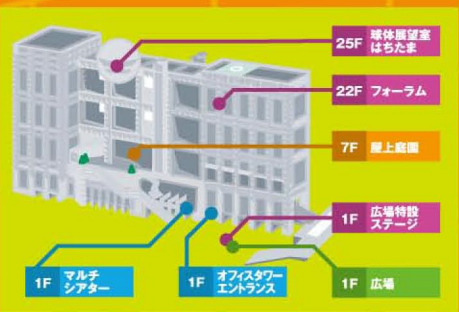

#### 交通アクセス

ゆりかもめをご利用の場合

- 新橋駅 ⇨ 台場駅(約15分)
- 豊洲駅 ⇨ 台場駅(約16分)

りんかい線をご利用の場合

- 大崎駅 ⇨ 東京テレポート駅(約11分)
- 新木場駅 ⇨ 東京テレポート駅(約7分)

都営バスをご利用の場合

- 浜松町駅9番乗り場 ⇨ フジテレビ前(約20分)
- 門前仲町駅5番乗り場 ⇨ フジテレビ前(約30分)

※会期中は大変混雑が予想されますので、お車でのお越しはご遠慮ください。

#### フロアマップ