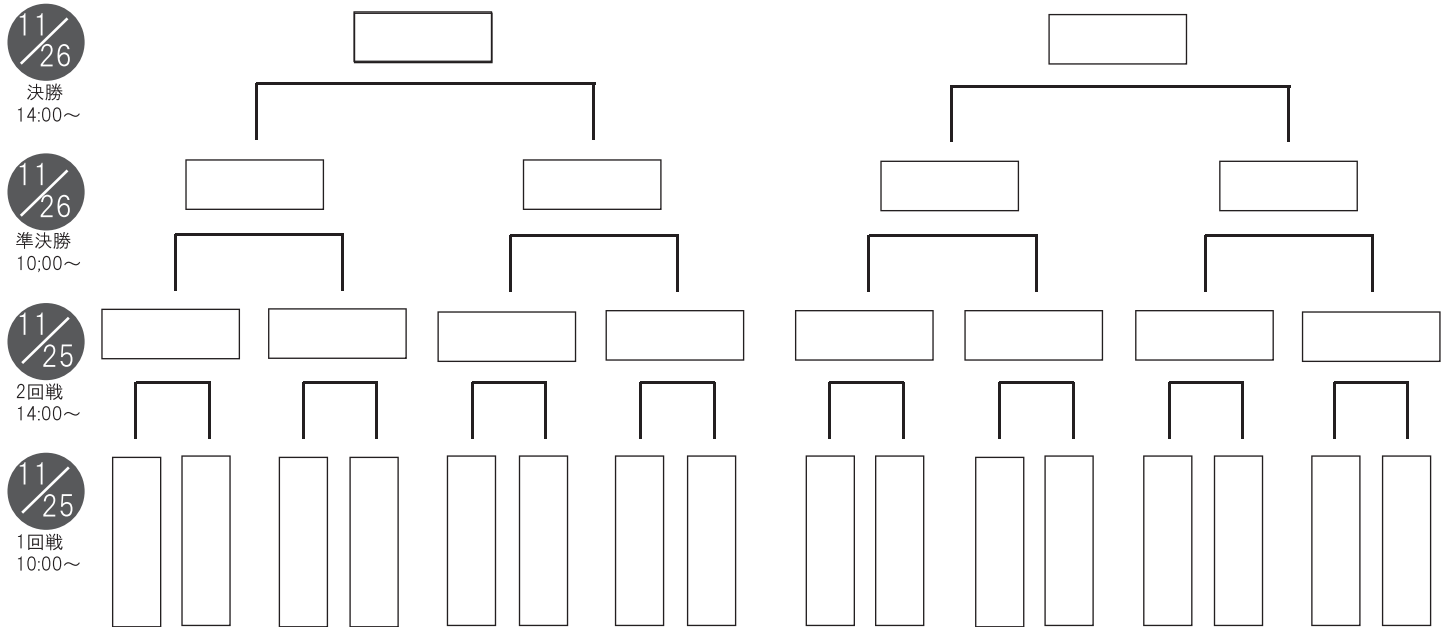

【二段】外柳 是間
[東京]岩手県出身
平成6年12月23日生
高林拓二六段門下
入段:平成26年
出場:初出場

【二段】張 瑞傑
[東京]台湾出身
平成11年1月16日生
高林拓二六段門下
入段:平成26年
出場:3回目

【初段】飛田 早紀
[関西棋院]大阪府出身
平成3年4月5日生
藤澤一就八段門下
入段:平成23年
出場:初出場

【初段】上野 愛咲美
[東京]東京都出身
平成13年10月26日生
藤澤一就八段門下
入段:平成28年
出場:初出場

第12回広島アルミ杯若鯉戦 [本戦トーナメント戦]

歴代優勝者

- 第1回 謝 依旻[三段]
- 第2回 志田 達哉[初段]
- 第3回 三谷 哲也[五段]
- 第4回 内田 修平[三段]
- 第5回 寺山 怜[二段]
- 第6回 内田 修平[七段]
- 第7回 鈴木 伸二[三段]
- 第8回 一力 遼[三段]
- 第9回 本木 克弥[三段]
- 第10回 寺山 怜[四段]
- 第11回 一力 遼[七段]