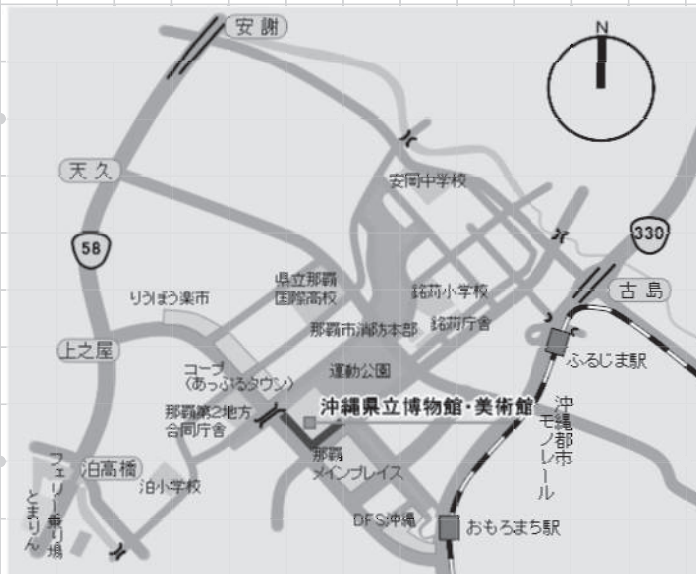

 ゆうちょ銀行

参加費無料!ふるってご参加ください。

那覇会場 2016年1月23日(土) 14:00~16:00

○会場: 沖縄県立博物館・美術館 1F講座室 沖縄県那覇市おもろまち3-1-1

○定員: 30組 60名 ※先着順での受付となります。

応募締切: 1/19(火) 必着。定員に達し次第締め切らせていただきます。

お申込み・問い合わせ先: 沖縄県囲碁連盟(浦添囲碁会館)

TEL:098-879-4211 Fax:098-877-9180