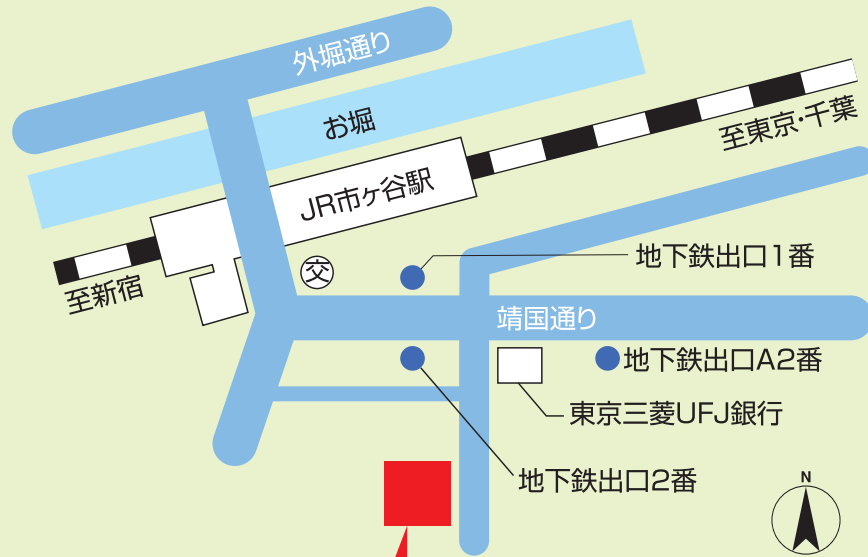

第4回 ロッテ こども囲碁大会

碁をしらなくても
だいじょうぶ!

開催日

平成27年5月2日(土)
午前クラス: 8:50~受付
終日クラス: 8:50~受付
午後クラス: 13:00~受付

ロッテのおかしが
かならずもらえる!

会場

日本棋院市ヶ谷会館

参加料

1,000円 (Eクラスは昼食を各自持参)

豪華抽選会も
あるよ!

主催: 公益財団法人 日本棋院
協賛: 株式会社 ロッテ
後援: 東京都中学校囲碁連盟
神奈川県中学校囲碁連盟
朝日新聞社
朝日学生新聞社
小学館
幻冬舎

会場 日本棋院 本院

交通 JR総武線又は地下鉄
(有楽町線・南北線・新宿線)
市ヶ谷駅下車徒歩2分

日本棋院市ヶ谷会館

※会場に駐車場はございません。

タイトル戦で使用する
特別対局室 **自由見学**

当日は、タイトル戦で使用する
特別対局室「幽玄の間」を自由に見学できます。

特別対局室「幽玄の間」

10:00~15:00

お問い合わせ / 日本棋院 普及事業部まで

TEL: 03-3288-8729 平日 9:30~17:30

公益財団法人 **日本棋院** 普及事業部

〒102-0076 東京都千代田区五番町7-2

TEL: 03-3288-8729 FAX: 050-3737-1703